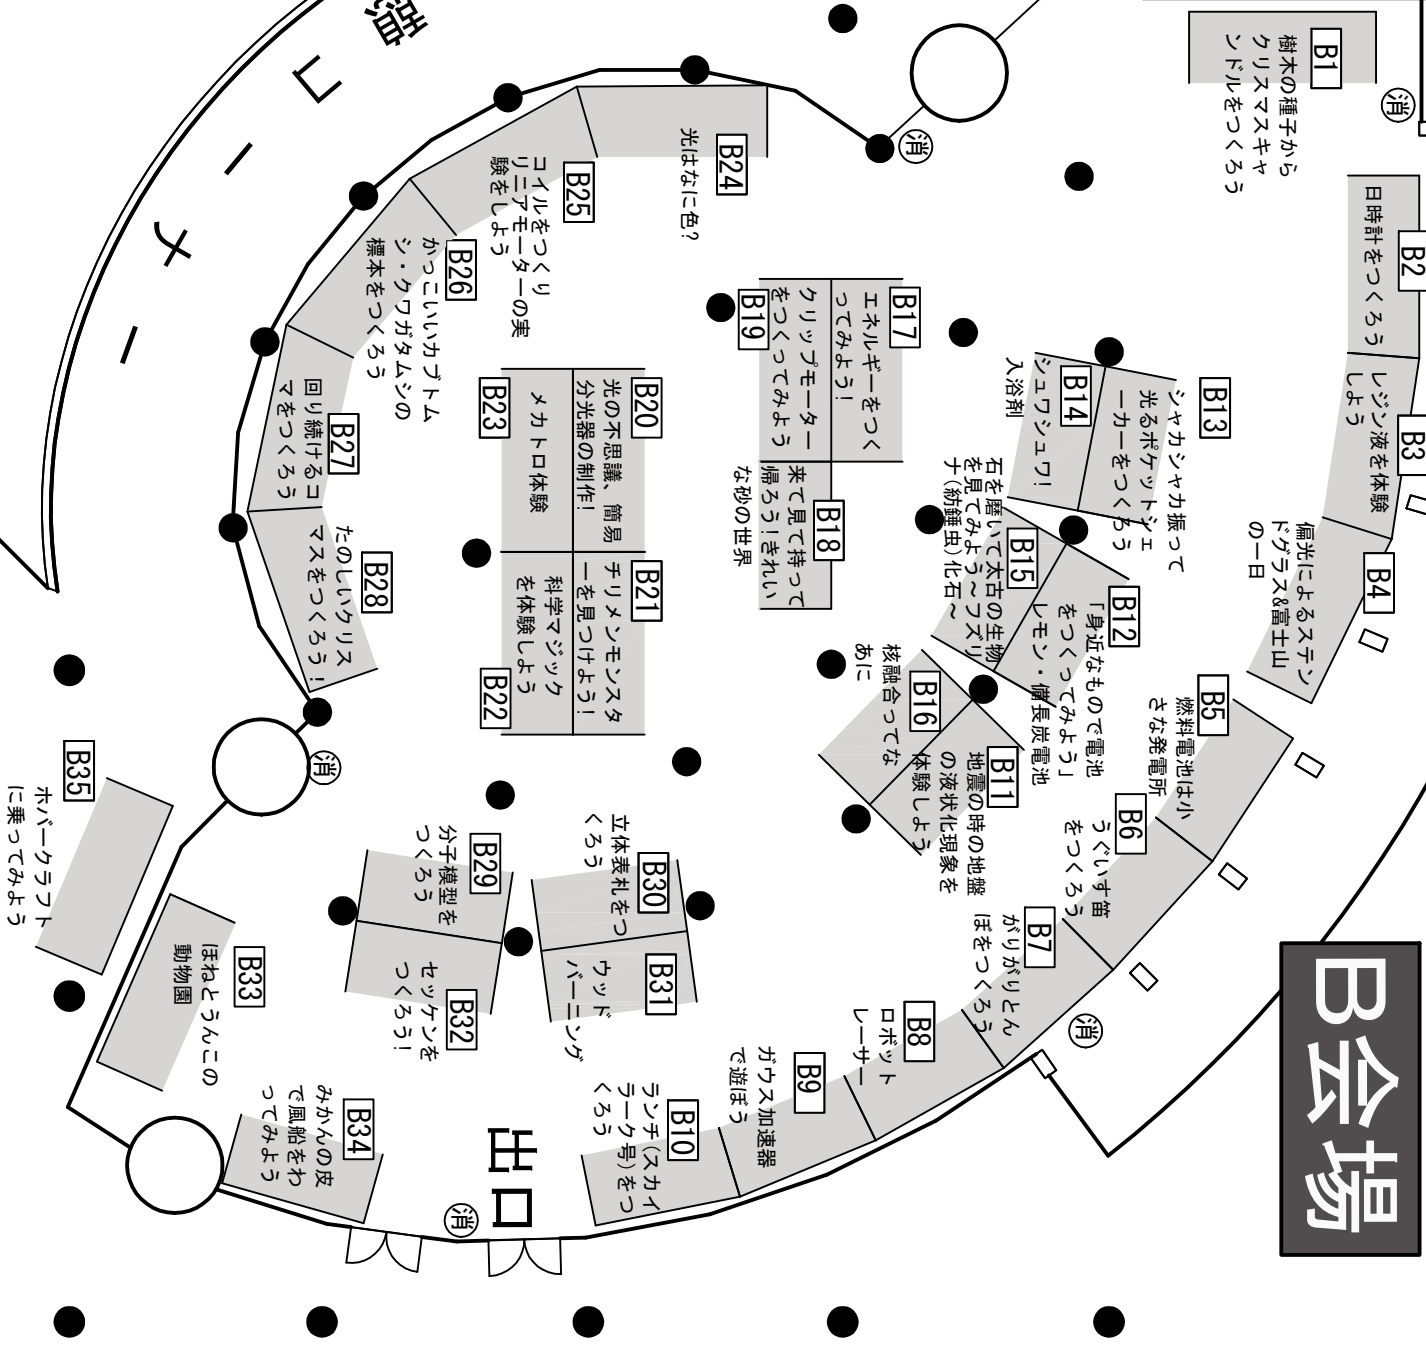

日立シビックセンター・オーニウムホール

A会場

B会場

C会場

日立シビックセンター

屋外展示1
 学生フォーミュラ
 シンの展示と走行
 デモ走行時間
 11:30~11:45
 13:30~13:45

屋外展示2
 スマハコ601601
 ~電気自動車に乗
 ってみよう~
 9:30~15:30

屋外展示3
 ソーラーカー
 の試乗
 9:30~15:30

屋外展示4
 子供を乗せて
 走る「夢電車」
 9:30~15:30

(フォーミュラカーのデモ
 走行時間と昼食時を除く)

正面入口

劇場入口

科学館・天球
 劇場入口

祭典チラシ裏の無料券を
 御利用ください。
 ※チラシはオーニウムホール
 受付にございます。

消火器